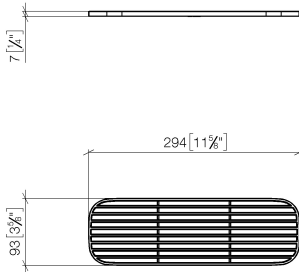

Gittereinsatz - Lichtgrau

82 482 970

- Gittereinsätze aus hochwertigem Kunststoff
- Gittereinsätze aus Kunststoff

ACHTUNG: Die Gittereinsätze müssen separat bestellt werden.

	Lichtgrau	82 482 970-52
	Schwarz matt	82 482 970-33
	Cremeweiß	82 482 970-51
	Taupe	82 482 970-53

Gittereinsatz - Lichtgrau

82 482 970

mm [inches]

Gittereinsatz - Lichtgrau

82 482 970